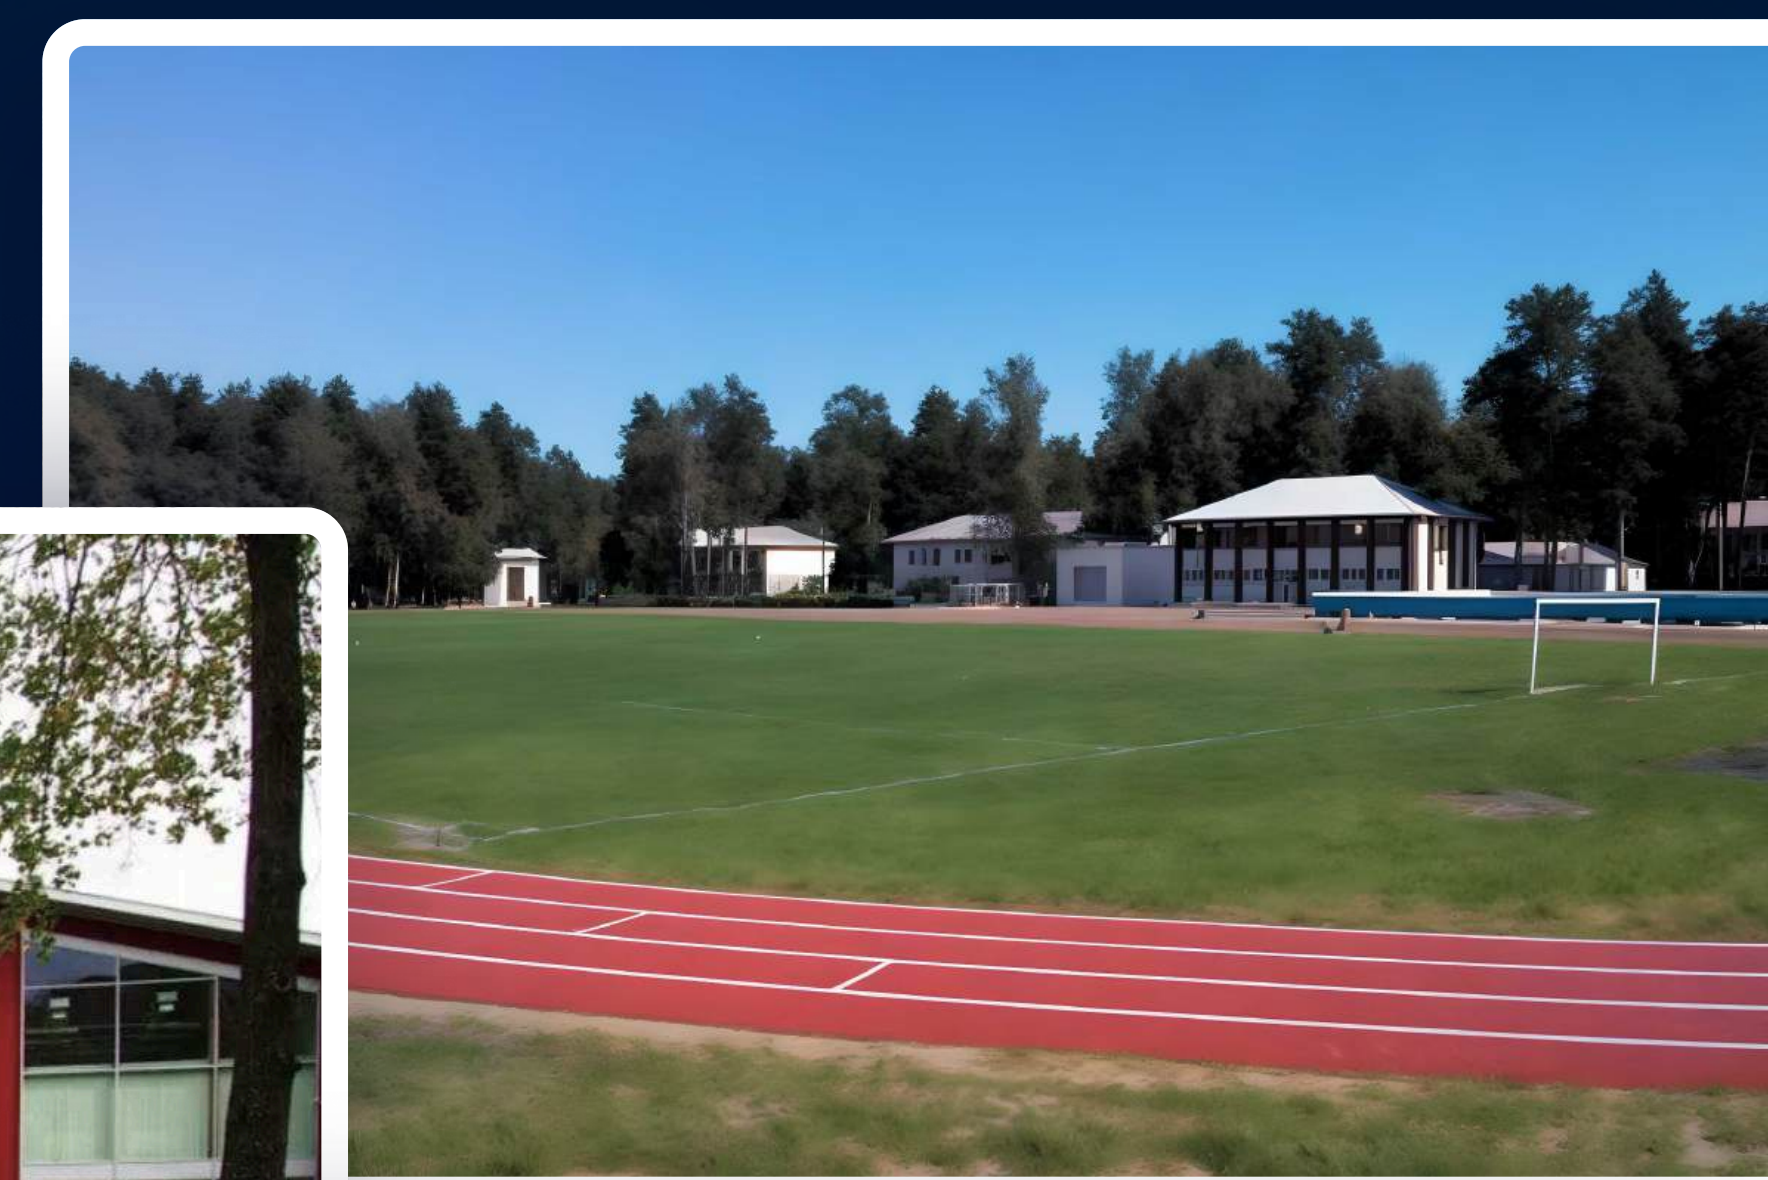

СПОРТИВНАЯ ИНФРАСТРУКТУРА МУРОМА:

1 Стадион «Верба» – многофункциональная арена для лёгкой атлетики

2 Ледовый дворец «Кристалл» – центр хоккея, фигурного катания и керлинга

3 Футбольный клуб «Крылья» – команда, воспитывающая новые таланты

4 Стадион им. Лосева – главная футбольная площадка города

Стадион «Верба»

МНОГОФУНКЦИОНАЛЬНЫЙ СТАДИОН

Особенности:

- Оснащён системой освещения
- Трибуны с крытыми секторами
- Беговые дорожки международного стандарта
- Инфраструктура для болельщиков