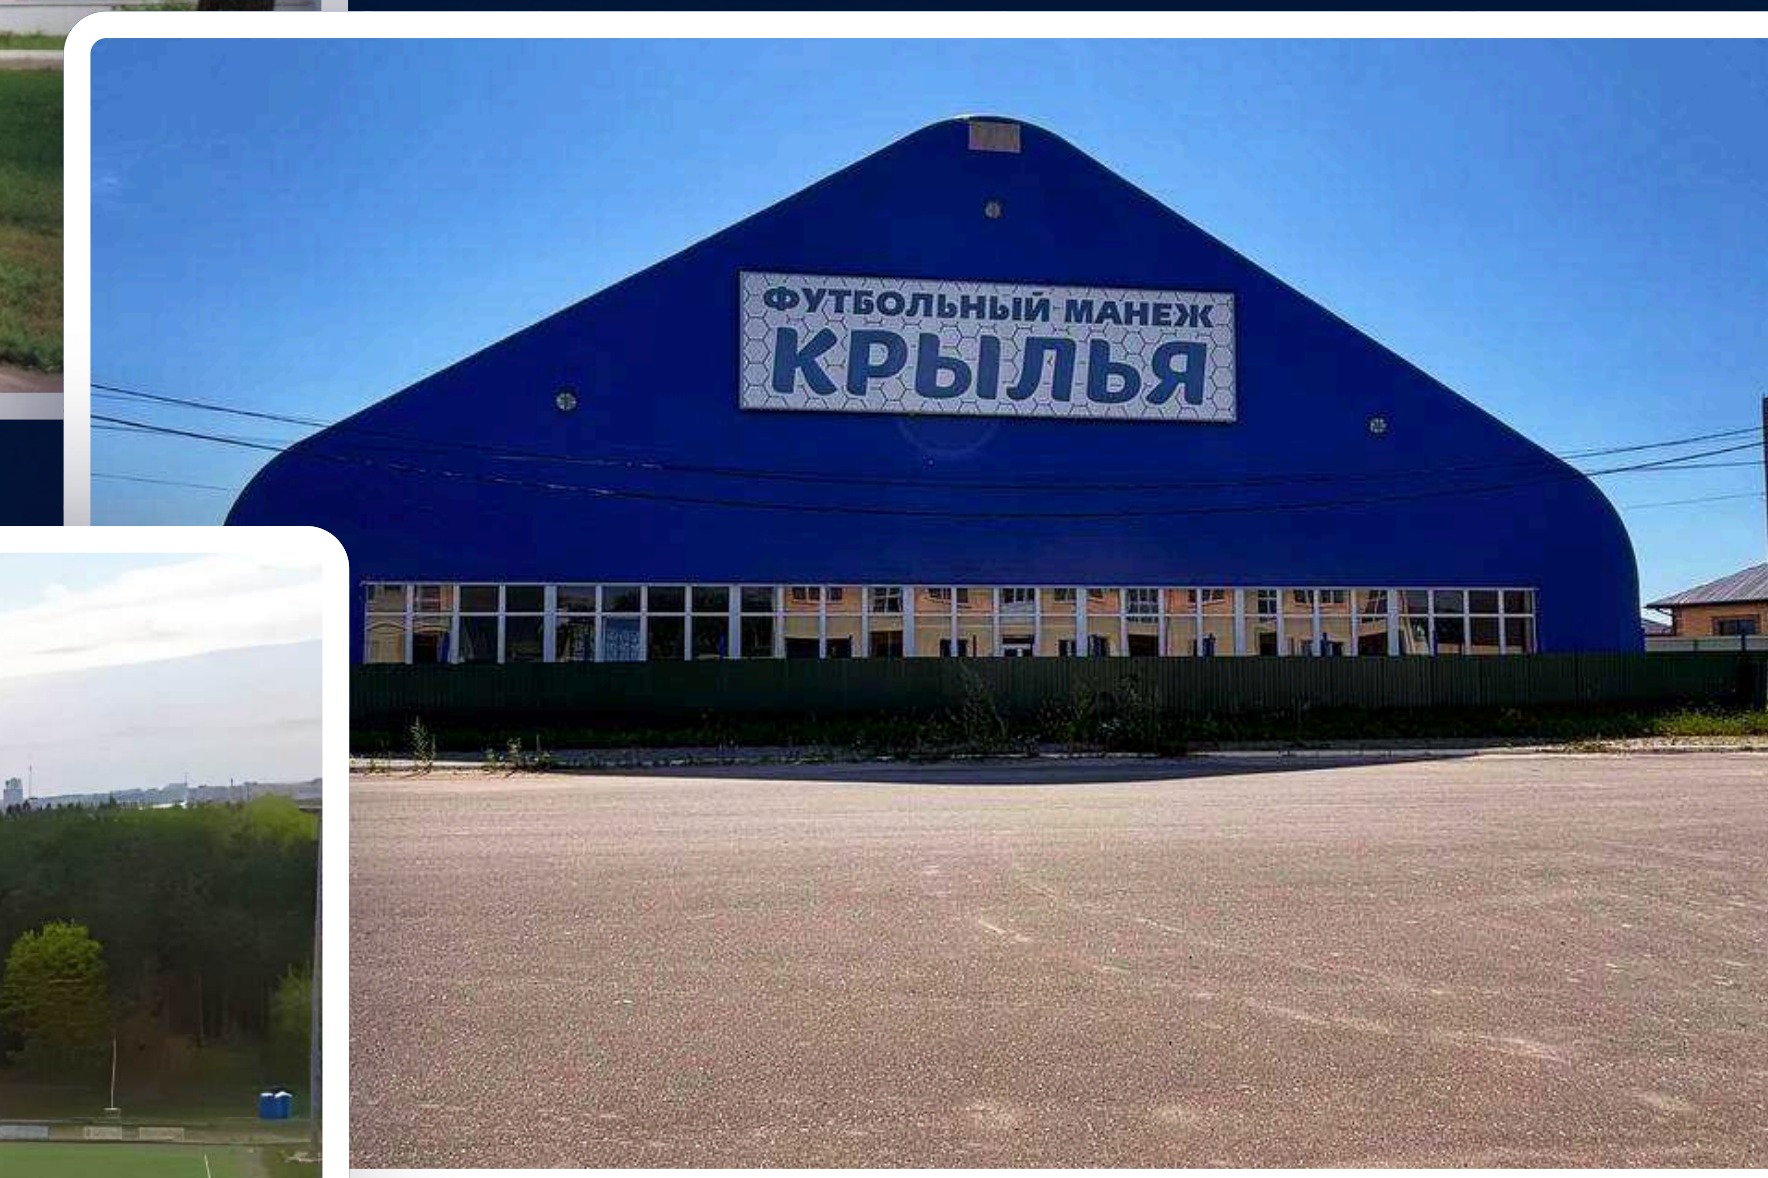

СПОРТИВНАЯ ИНФРАСТРУКТУРА МУРОМА:

1 Стадион «Верба» – многофункциональная арена для лёгкой атлетики

2 Ледовый дворец «Кристалл» – центр хоккея, фигурного катания и керлинга

3 Футбольный клуб «Крылья» – команда, воспитывающая новые таланты